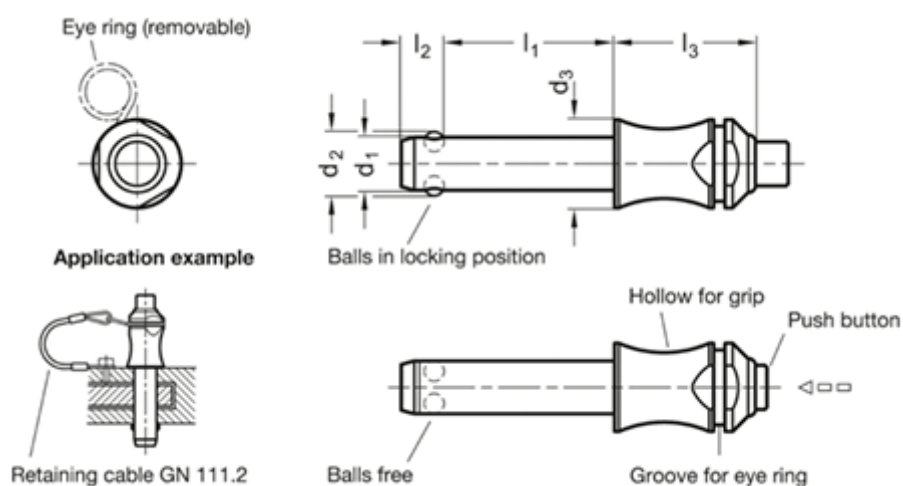

Varenummer: 20016619  
Beskrivelse: E+G kuglepallås  
GN 113.3-6-20

## Mål

d1 -0.04/-0.08	= 6
d2	= 7
d3	= 10
l3	= 22
l1 +0.6	= 20
l2 ±1	= 7
Load i (N)	= 21
Vægt i (g)	= 13